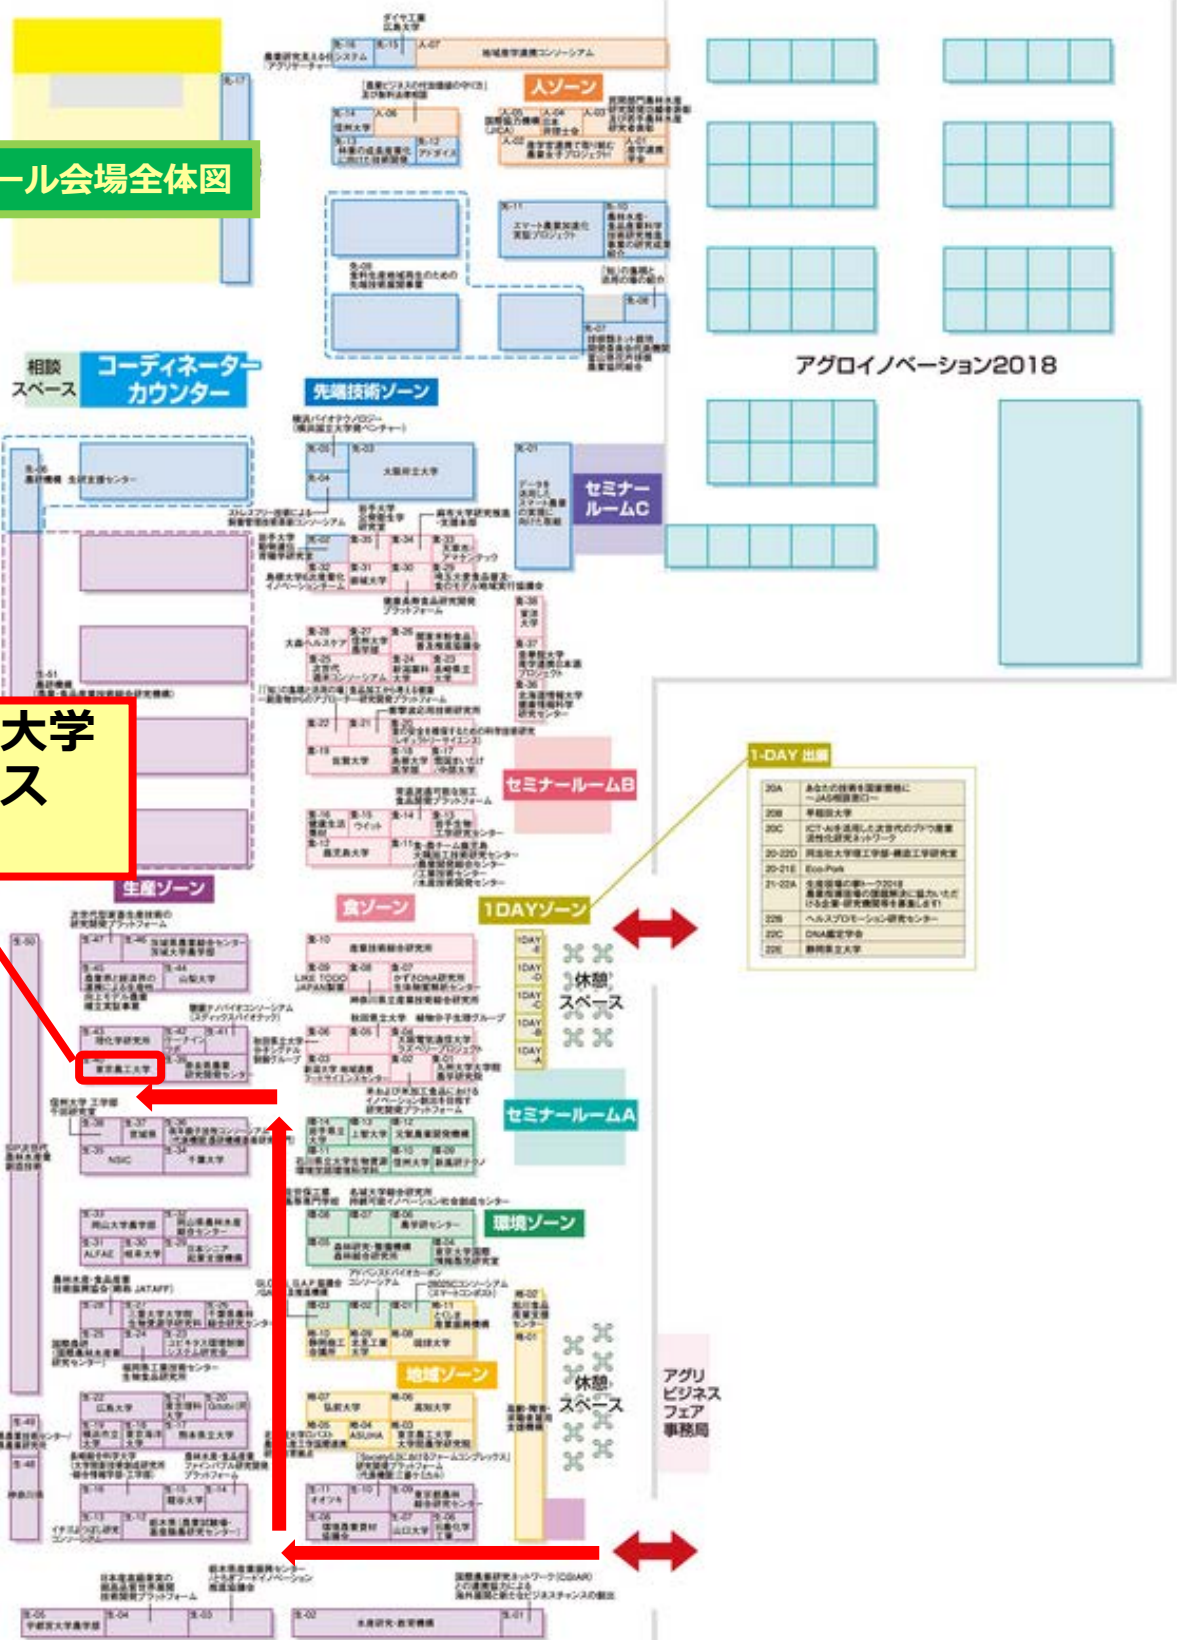

東京ビッグサイト西展示棟 西1ホール

〒135-0063 東京都江東区有明 3-11-1

◆りんかい線

「国際展示場」駅下車 徒歩約7分

◆ゆりかもめ

「国際展示場正門」駅下車 徒歩約3分

<東京ビッグサイト 館内立面図>

西1ホール会場全体図

東京農工大学  
展示ブース  
生産 40

1-DAY 出展

20A	農企大が特産品産地産種に へんしん推進センター
20B	早稲田大学
20C	ICMを基盤とした次世代の付加価値 創造化研究ネットワーク
20-22D	岡山大学工学部 繊維工務研究室
20-21E	Eco-Park
21-22A	生産現場の課題解決2018 農産物生産者の課題解決に貢献した 100の企業 研究開発者も参加し4月1日
22B	ヘルスプロモーション研究センター
22C	DNA鑑定学会
22E	静岡農大